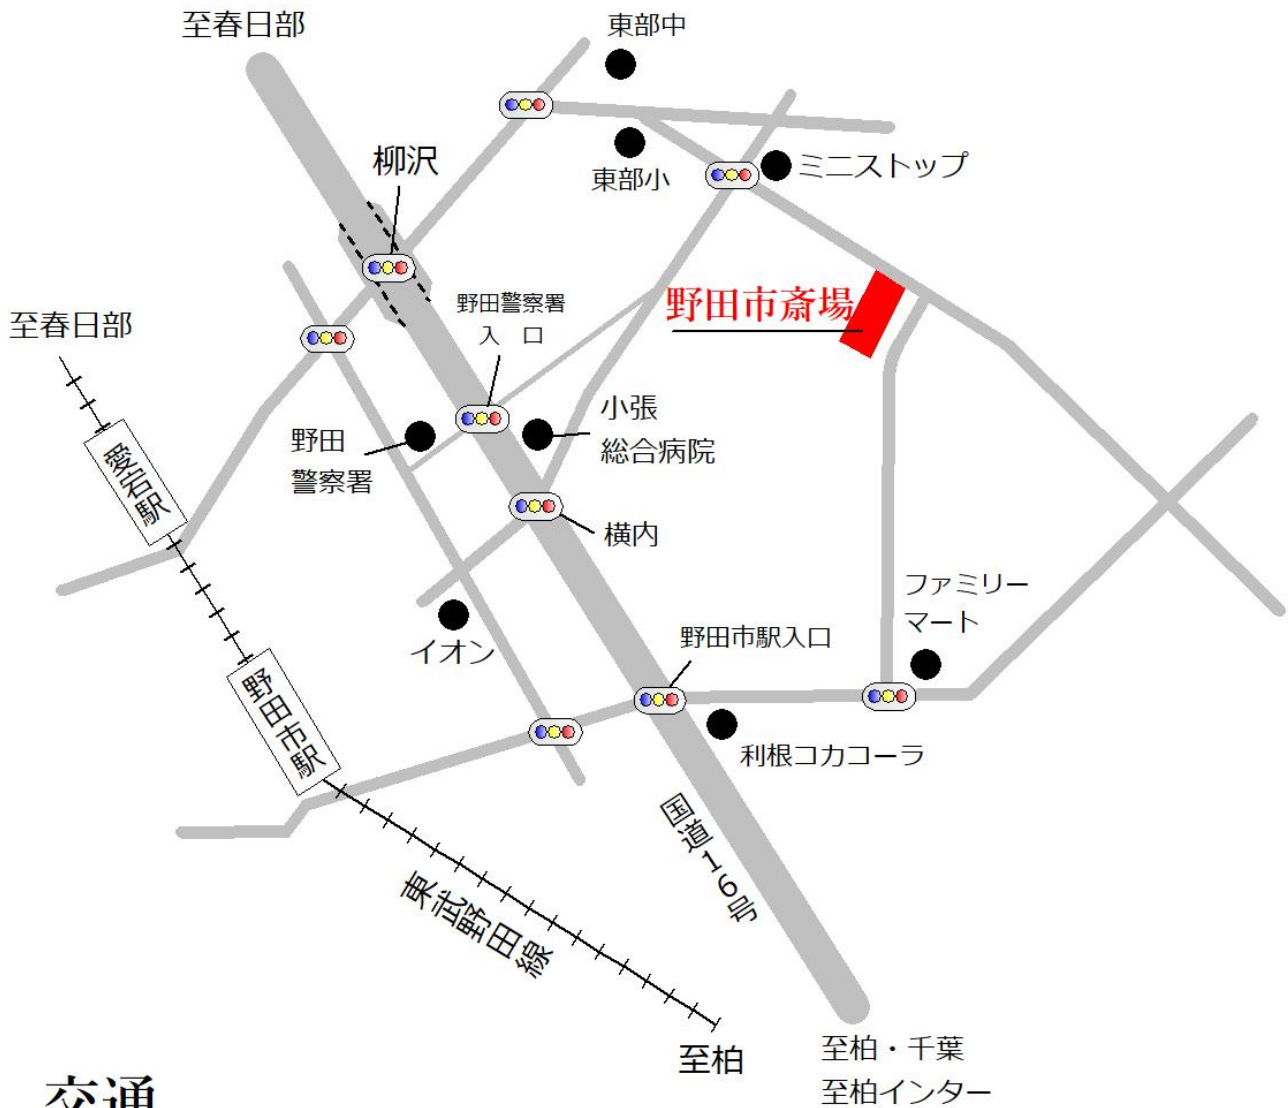

# 野田市斎場

千葉県野田市目吹7番地の1

電話：04-7122-3017

## 交通

- ・東武野田線「野田市駅」からタクシーで約10分
- ・東武野田線「愛宕駅」かたタクシーで約10分
- ・常磐高速「柏インター」から10km、車で約20分